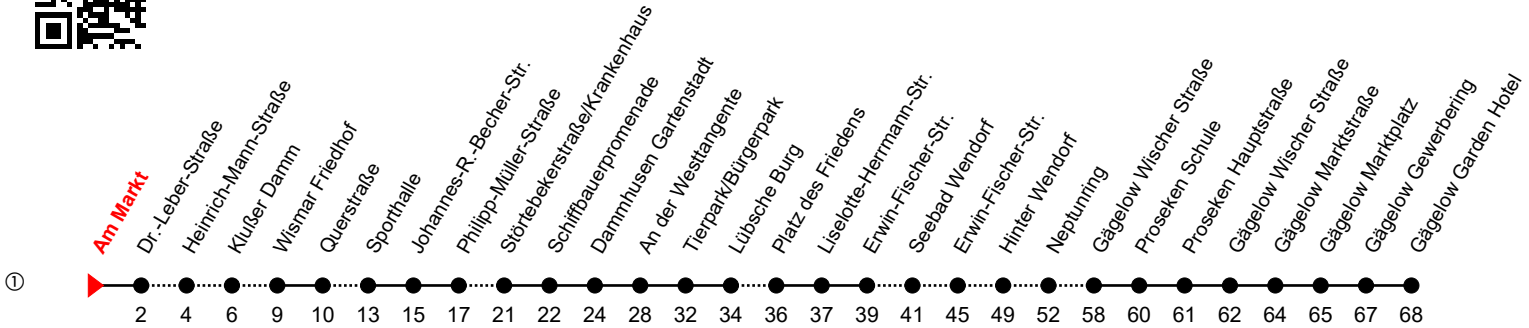

Linie  
**12**

**Am Markt**

**Richtung: Gägelow Garden Hotel**

Std	Montag - Freitag	Std	Samstag	Std	Sonn-und Feiertag
6	54	6		6	
7	30 <sup>①</sup>	7	30 <sup>①</sup>	7	
8	59 <sup>①</sup>	8	59 <sup>①</sup>	8	59 <sup>①</sup>
9	59 <sup>①</sup>	9	59 <sup>①</sup>	9	59 <sup>①</sup>
10	59 <sup>①</sup>	10	59 <sup>①</sup>	10	59 <sup>①</sup>
11	59 <sup>①</sup>	11	59 <sup>①</sup>	11	59 <sup>①</sup>
12	59 <sup>①</sup>	12	59 <sup>①</sup>	12	59 <sup>①</sup>
13	59 <sup>①</sup>	13	59 <sup>①</sup>	13	59 <sup>①</sup>
14	59 <sup>①</sup>	14	59 <sup>①</sup>	14	59 <sup>①</sup>
15	59 <sup>①</sup>	15	59 <sup>①</sup>	15	59 <sup>①</sup>
16	59 <sup>①</sup>	16	59 <sup>①</sup>	16	59 <sup>①</sup>
17	59 <sup>①</sup>	17	59 <sup>①</sup>	17	59 <sup>①</sup>
18	59 <sup>①</sup>	18	59 <sup>①</sup>	18	
19	59	19		19	
20	59 <sup>①</sup>	20		20	

An gesetzlichen Feiertagen erfolgt der Verkehr wie an Sonntagen lt. Fahrplan mit Einschränkungen. Am 24. und 31.12. siehe Samstagsfahrten!