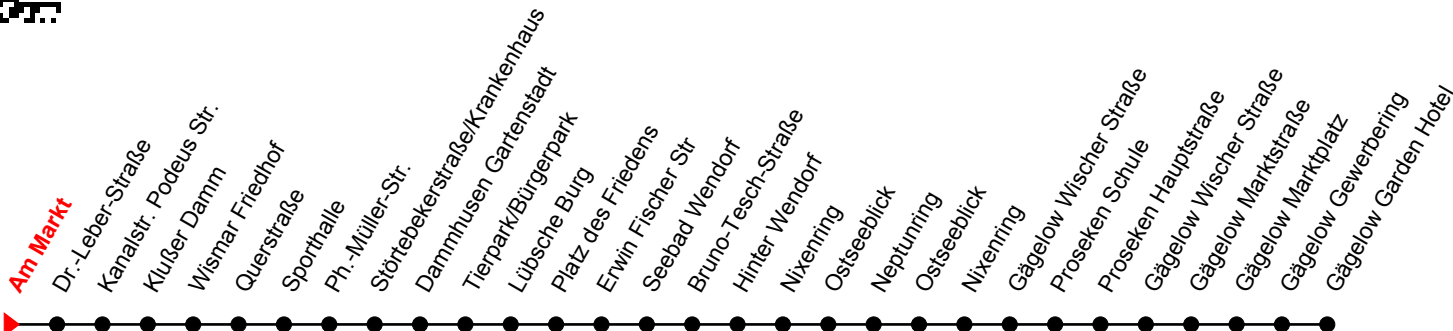

Linie
2

Am Markt

Richtung: Gägelow Garden Hotel

Std	Montag-Freitag (nicht am 24. & 31.12.)	Std	Samstag (sowie am 24. & 31.12)	Std	Sonn-und Feiertag
6	05^①	6	17	6	
7	05^①	7		7	
8	05^①	8	15^①	8	
9	05^①	9	15^①	9	23_N
10	05^①	10	15^①	10	24^①
11	05^①	11	15^①	11	24^①
12	05^①	12	15^①	12	24^①
13	05^①	13	15^①	13	24^①
14	05^①	14	15^①	14	24^①
15	05^①	15	15^①	15	24^①
16	05^①	16	15^①	16	24^①
17	05^①	17	15^①	17	23_N
18	05^①	18	14_N	18	23_N
19	04_N	19	14_N	19	23_N
20		20	14_N	20	
21		21	14_N	21	
22		22	14_N	22	

N = Fährt bis Neptunring

An gesetzlichen Feiertagen erfolgt der Verkehr wie an Sonntagen lt. Fahrplan mit Einschränkungen. Am 24. und 31.12. siehe Samstagsfahrten!