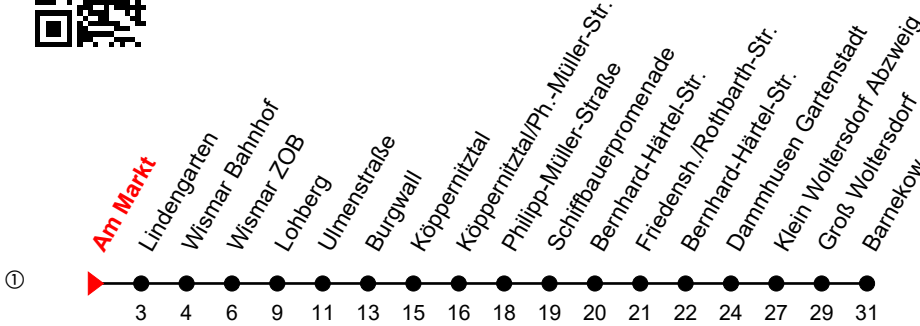

Linie  
**18**

**Am Markt**

**Richtung: Barnekow**

Std	Montag - Freitag	Std	Samstag	Std	Sonn-und Feiertag
6	39 <sup>①</sup>	6		6	
7	33 <sup>①</sup>	7		7	
8	49 <sup>①</sup>	8	49 <sup>①</sup>	8	
9	49 <sup>①</sup>	9	49 <sup>①</sup>	9	49 <sup>①</sup>
10	49 <sup>①</sup>	10	49 <sup>①</sup>	10	49 <sup>①</sup>
11	49 <sup>①</sup>	11	49 <sup>①</sup>	11	49 <sup>①</sup>
12	49 <sup>①</sup>	12	49 <sup>①</sup>	12	49 <sup>①</sup>
13	49 <sup>①</sup>	13	49 <sup>①</sup>	13	49 <sup>①</sup>
14	49 <sup>①</sup>	14	49 <sup>①</sup>	14	49 <sup>①</sup>
15	49 <sup>①</sup>	15	49 <sup>①</sup>	15	49 <sup>①</sup>
16	49 <sup>①</sup>	16	49 <sup>①</sup>	16	49 <sup>①</sup>
17	49 <sup>①</sup>	17	49 <sup>①</sup>	17	
18	49 <sup>①</sup>	18		18	