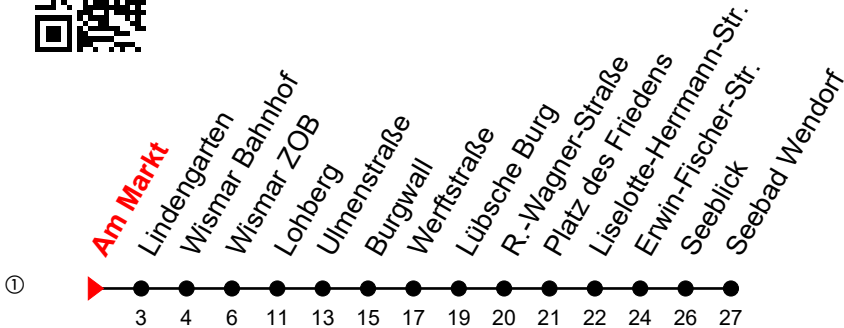

Linie
15

Am Markt

Richtung: Seebad Wendorf

Std	Montag - Freitag	Std	Samstag	Std	Sonn-und Feiertag
4	06 ^①	4		4	
5	13 ^① 51 ^①	5		5	
6	14 ^① 39 ^① 59 ^①	6	16 ^①	6	
7	14 ^① 29 ^① 44 ^① 59 ^①	7	16 ^①	7	16 ^①
8	14 ^① 29 ^① 44 ^① 59 ^①	8	14 ^① 44 ^①	8	14 ^①
9	14 ^① 29 ^① 44 ^① 59 ^①	9	14 ^① 44 ^①	9	14 ^① 44 ^①
10	14 ^① 29 ^① 44 ^① 59 ^①	10	14 ^① 44 ^①	10	14 ^① 44 ^①
11	14 ^① 29 ^① 44 ^① 59 ^①	11	14 ^① 44 ^①	11	14 ^① 44 ^①
12	14 ^① 29 ^① 44 ^① 59 ^①	12	14 ^① 44 ^①	12	14 ^① 44 ^①
13	14 ^① 29 ^① 44 ^① 59 ^①	13	14 ^① 44 ^①	13	14 ^① 44 ^①
14	14 ^① 29 ^① 44 ^① 59 ^①	14	14 ^① 44 ^①	14	14 ^① 44 ^①
15	14 ^① 29 ^① 44 ^① 59 ^①	15	14 ^① 44 ^①	15	14 ^① 44 ^①
16	14 ^① 29 ^① 44 ^① 59 ^①	16	14 ^① 44 ^①	16	14 ^① 44 ^①
17	14 ^① 29 ^① 44 ^① 59 ^①	17	14 ^① 44 ^①	17	14 ^① 44 ^①
18	14 ^① 46 ^①	18	14 ^① 44 ^①	18	44 ^①
19	16 ^① 46 ^①	19	16 ^① 46 ^①	19	46 ^① _N
20	16 ^① 46 ^①	20	46 ^①	20	46 ^① _N
21	16 ^① 46 ^① _N	21	46 ^① _N	21	
22	46 ^① _N	22	46 ^① _N	22	
23	46 ^{Fr①} _N	23	46 ^① _N	23	
0	49 ^{Fr①} _N	0	49 ^① _N	0	

Fr = an Freitagen

N = verkehrt bis Neptuning

An gesetzlichen Feiertagen erfolgt der Verkehr wie an Sonntagen lt. Fahrplan mit Einschränkungen. Am 24. und 31.12. siehe Samstagsfahrten!