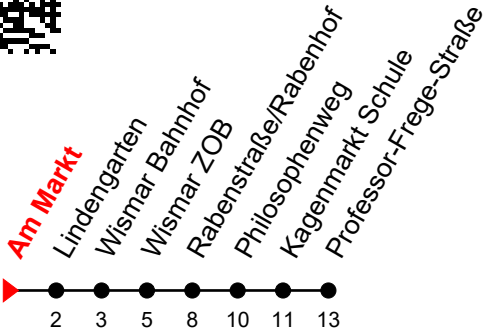

Linie
12

Am Markt

Richtung: Professor-Frege-Straße

Std	Montag - Freitag	Std	Samstag	Std	Sonn-und Feiertag
6	07 ^①	6		6	
7	02 ^{F ①} 54 ^①	7		7	
8		8		8	
9	30 ^①	9	30 ^①	9	
10	30 ^①	10	30 ^①	10	30 ^①
11	30 ^①	11	30 ^①	11	30 ^①
12	30 ^①	12	30 ^①	12	30 ^①
13	30 ^①	13	30 ^①	13	30 ^①
14	30 ^①	14	30 ^①	14	30 ^①
15	30 ^①	15	30 ^①	15	30 ^①
16	30 ^①	16	30 ^①	16	30 ^①
17	30 ^①	17	30 ^①	17	30 ^①
18	30 ^①	18	30 ^①	18	30 ^①
19	30 ^①	19	30 ^①	19	
20	30 ^①	20		20	

F = an Ferientagen

An gesetzlichen Feiertagen erfolgt der Verkehr wie an Sonntagen lt. Fahrplan mit Einschränkungen. Am 24. und 31.12. siehe Samstagsfahrten!