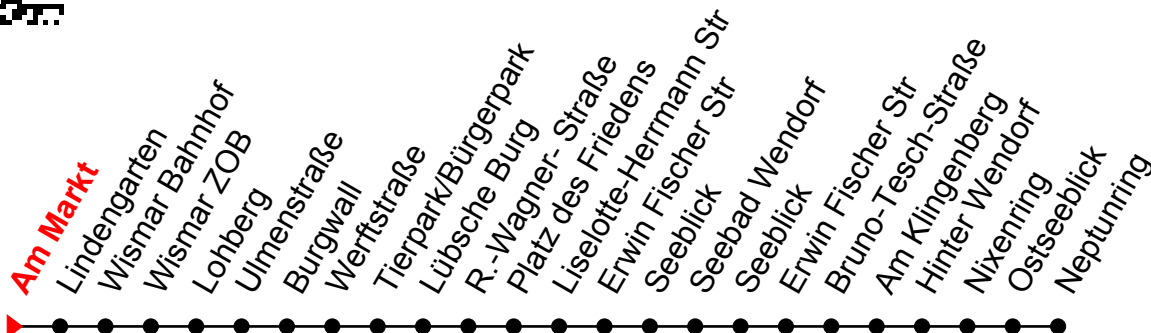

Linie
1

Am Markt

Richtung: Gägelow Garden Hotel

Std	Montag-Freitag (nicht am 24. & 31.12.)	Std	Samstag (sowie am 24. & 31.12)	Std	Sonn-und Feiertag
20	36 ^N	20		20	
21		21		21	
22	37 ^w	22		22	

N = Fährt bis Neptunring

w = Fährt bis Seebad Wendorf

An gesetzlichen Feiertagen erfolgt der Verkehr wie an Sonntagen lt. Fahrplan mit Einschränkungen. Am 24. und 31.12. siehe Samstagsfahrten!