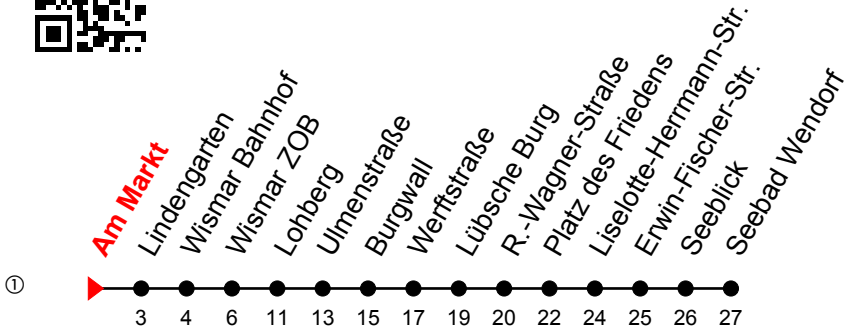

Linie
15

Am Markt

Richtung: Seebad Wendorf

Std	Montag-Freitag	Std	Samstag	Std	Sonn-und Feiertag
4	18 ^①	4		4	
5	13 ^① 51 ^①	5		5	
6	14 ^① 39 ^① 59 ^①	6	16 ^①	6	
7	14 ^① 29 ^① 44 ^① 59 ^①	7	16 ^①	7	16 ^①
8	14 ^① 29 ^① 44 ^① 59 ^①	8	14 ^① 44 ^①	8	14 ^①
9	14 ^① 29 ^① 44 ^① 59 ^①	9	14 ^① 44 ^①	9	14 ^① 44 ^①
10	14 ^① 29 ^① 44 ^① 59 ^①	10	14 ^① 44 ^①	10	14 ^① 44 ^①
11	14 ^① 29 ^① 44 ^① 59 ^①	11	14 ^① 44 ^①	11	14 ^① 44 ^①
12	14 ^① 29 ^① 44 ^① 59 ^①	12	14 ^① 44 ^①	12	14 ^① 44 ^①
13	14 ^① 29 ^① 44 ^① 59 ^①	13	14 ^① 44 ^①	13	14 ^① 44 ^①
14	14 ^① 29 ^① 44 ^① 59 ^①	14	14 ^① 44 ^①	14	14 ^① 44 ^①
15	14 ^① 29 ^① 44 ^① 59 ^①	15	14 ^① 44 ^①	15	14 ^① 44 ^①
16	14 ^① 29 ^① 44 ^① 59 ^①	16	14 ^① 44 ^①	16	14 ^① 44 ^①
17	14 ^① 29 ^① 44 ^① 59 ^①	17	14 ^① 44 ^①	17	44 ^①
18	14 ^① 46 ^①	18	44 ^①	18	44 ^①
19	16 ^① 46 ^①	19	46 ^①	19	46 ^① _N
20	16 ^① 46 ^①	20	46 ^①	20	46 ^① _N
21	46 ^① _N	21	46 ^① _N	21	
22	46 ^① _N	22	46 ^① _N	22	
23	46 ^{Fr①} _N	23	46 ^① _N	23	
0	46 ^{Fr①} _N	0	46 ^① _N	0	

Fr = an Freitagen

N = verkehrt bis Neptuning

An gesetzlichen Feiertagen erfolgt der Verkehr wie an Sonntagen lt. Fahrplan mit Einschränkungen. Am 24. und 31.12. siehe Samstagsfahrten!