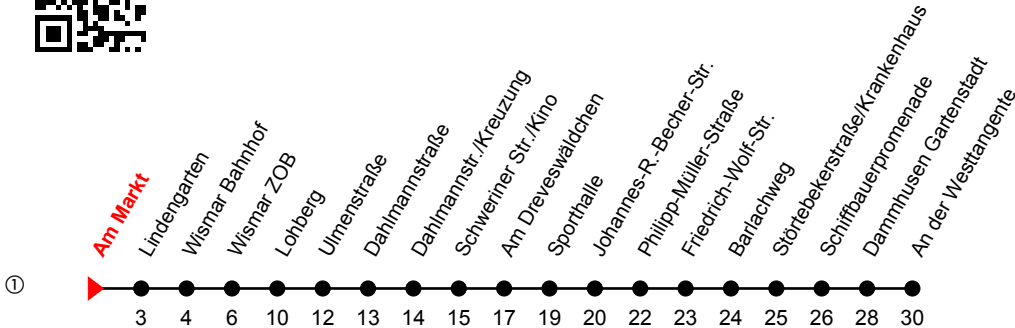

Linie  
**14**

**Am Markt**

**Richtung: An der Westtangente**

Std	Montag-Freitag	Std	Samstag	Std	Sonn-und Feiertag
4	17 <sub>R</sub>	4		4	
5	12 <sub>R</sub> 50 <sub>R</sub>	5		5	
6	14 <sup>①</sup>	6	15 <sub>R</sub>	6	
7	04 <sup>①</sup> 24 <sup>①</sup>	7	15 <sub>R</sub>	7	15 <sub>R</sub>
8	04 <sup>①</sup> 24 <sup>①</sup>	8	14 <sup>①</sup>	8	15 <sub>R</sub>
9	04 <sup>①</sup> 24 <sup>①</sup>	9	14 <sup>①</sup>	9	15 <sub>R</sub>
10	04 <sup>①</sup> 24 <sup>①</sup>	10	14 <sup>①</sup>	10	14 <sup>①</sup>
11	04 <sup>①</sup> 24 <sup>①</sup>	11	14 <sup>①</sup>	11	14 <sup>①</sup>
12	04 <sup>①</sup> 24 <sup>①</sup>	12	14 <sup>①</sup>	12	14 <sup>①</sup>
13	04 <sup>①</sup> 24 <sup>①</sup>	13	14 <sup>①</sup>	13	14 <sup>①</sup>
14	04 <sup>①</sup> 24 <sup>①</sup>	14	14 <sup>①</sup>	14	14 <sup>①</sup>
15	04 <sup>①</sup> 24 <sup>①</sup>	15	14 <sup>①</sup>	15	14 <sup>①</sup>
16	04 <sup>①</sup> 24 <sup>①</sup>	16	14 <sup>①</sup>	16	14 <sup>①</sup>
17	04 <sup>①</sup> 24 <sup>①</sup>	17	14 <sup>①</sup>	17	45 <sub>R</sub>
18	14 <sup>①</sup> 44 <sup>①</sup>	18	45 <sub>R</sub>	18	45 <sub>R</sub>
19	15 <sup>①</sup> 45 <sub>R</sub>	19	45 <sub>R</sub>	19	45 <sub>R</sub>
20	15 <sub>R</sub> 45 <sub>R</sub>	20	45 <sub>R</sub>	20	45 <sub>R</sub>
21	45 <sub>R</sub>	21	45 <sub>R</sub>	21	
22	45 <sub>A</sub>	22	45 <sub>A</sub>	22	
23	45 <sub>Fr</sub> <sub>A</sub>	23	45 <sub>A</sub>	23	
0	45 <sub>Fr</sub> <sub>A</sub>	0	45 <sub>A</sub>	0	

**A** = Verkehrt bis Dammhusen Gartenstadt; verkehrt über Friedensch./Rothbarth-Str.

**Fr** = an Freitagen

**R** = verkehrt über Friedensch./Rothbarth-Str.

An gesetzlichen Feiertagen erfolgt der Verkehr wie an Sonntagen lt. Fahrplan mit Einschränkungen. Am 24. und 31.12. siehe Samstagsfahrten!