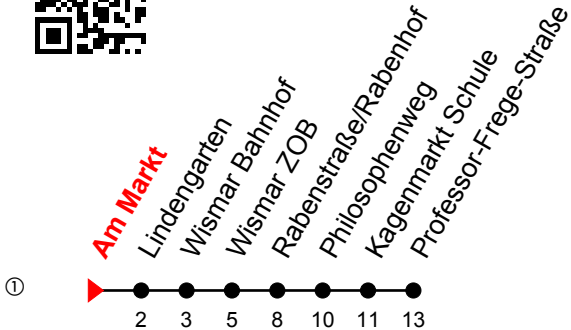

Linie
12**Am Markt****Richtung: Professor-Frege-Straße**

Std	Montag-Freitag	Std	Samstag	Std	Sonn-und Feiertag
6	07 ^①	6		6	
7	02 ^{F ①} 54 ^①	7		7	
8		8		8	
9	30 ^①	9	30 ^①	9	
10	30 ^①	10	30 ^①	10	30 ^①
11	30 ^①	11	30 ^①	11	30 ^①
12	30 ^①	12	30 ^①	12	30 ^①
13	30 ^①	13	30 ^①	13	30 ^①
14	30 ^①	14	30 ^①	14	30 ^①
15	30 ^①	15	30 ^①	15	30 ^①
16	30 ^①	16	30 ^①	16	30 ^①
17	30 ^①	17	30 ^①	17	30 ^①
18	30 ^①	18	30 ^①	18	30 ^①
19	30 ^①	19	30 ^①	19	
20	30 ^①	20		20	

F = an Ferientagen

An gesetzlichen Feiertagen erfolgt der Verkehr wie an Sonntagen lt. Fahrplan mit Einschränkungen. Am 24. und 31.12. siehe Samstagsfahrten!