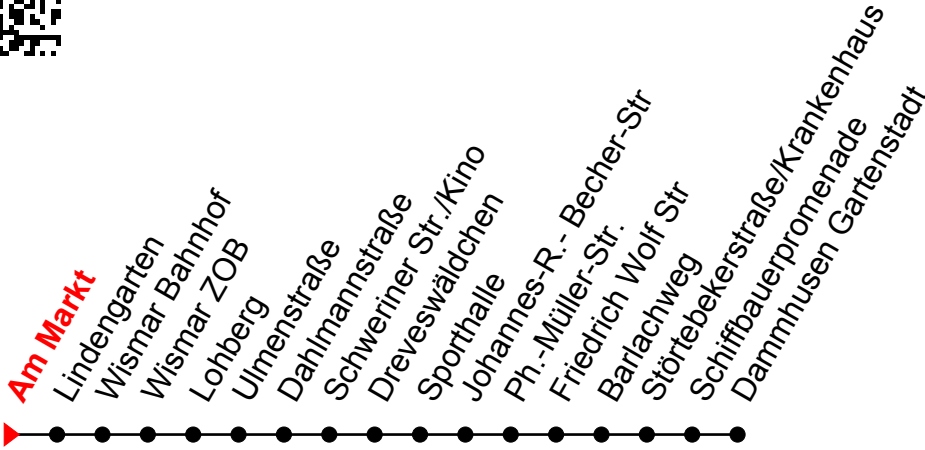

Linie  
**1**

# Am Markt

Richtung: Friedensh./Rothbarth-Str.

Std	Montag-Freitag (nicht am 24. & 31.12.)	Std	Samstag (sowie am 24. & 31.12)	Std	Sonn-und Feiertag
5	10 <sup>①</sup>	5		5	
6		6		6	
7		7		7	
8		8		8	
9		9		9	
10		10		10	
11		11		11	
12		12		12	
13		13		13	
14		14		14	
15		15		15	
16		16		16	
17		17		17	
18		18		18	
19		19		19	
20		20		20	
21	35	21		21	

An gesetzlichen Feiertagen erfolgt der Verkehr wie an Sonntagen lt. Fahrplan mit Einschränkungen. Am 24. und 31.12. siehe Samstagsfahrten!