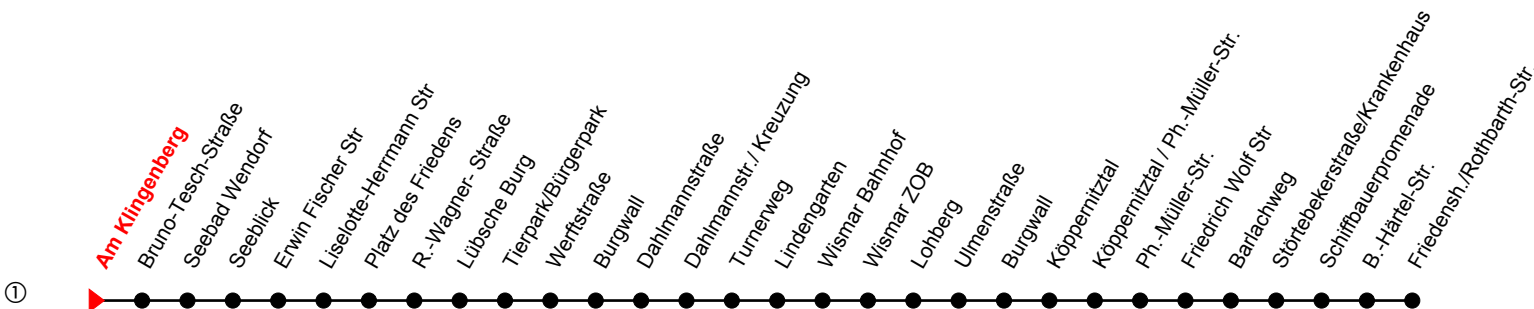

Linie
1

Am Klingenberg

Richtung: Friedensh./Rothbarth-Str.

Std	Montag-Freitag (nicht am 24. & 31.12.)	Std	Samstag (sowie am 24. & 31.12)	Std	Sonn-und Feiertag
4	48	4		4	
5	35 ^①	5		5	
6	35 ^①	6		6	
7	35 ^①	7		7	58 ^①
8	35 ^①	8	35 ^①	8	58 ^①
9	35 ^①	9	35 ^①	9	58 ^①
10	35 ^①	10	35 ^①	10	58 ^①
11	35 ^①	11	35 ^①	11	58 ^①
12	35 ^①	12	35 ^①	12	58 ^①
13	35 ^①	13	35 ^①	13	58 ^①
14	35 ^①	14	35 ^①	14	58 ^①
15	35 ^①	15	35 ^①	15	58 ^①
16	35 ^①	16	35 ^①	16	58 ^①
17	35 ^①	17	35 ^①	17	58 ^①
18	35 ^①	18	35 ^①	18	
19	35 ^①	19		19	
20	10 ^①	20		20	
21	16	21		21	

An gesetzlichen Feiertagen erfolgt der Verkehr wie an Sonntagen lt. Fahrplan mit Einschränkungen. Am 24. und 31.12. siehe Samstagsfahrten!