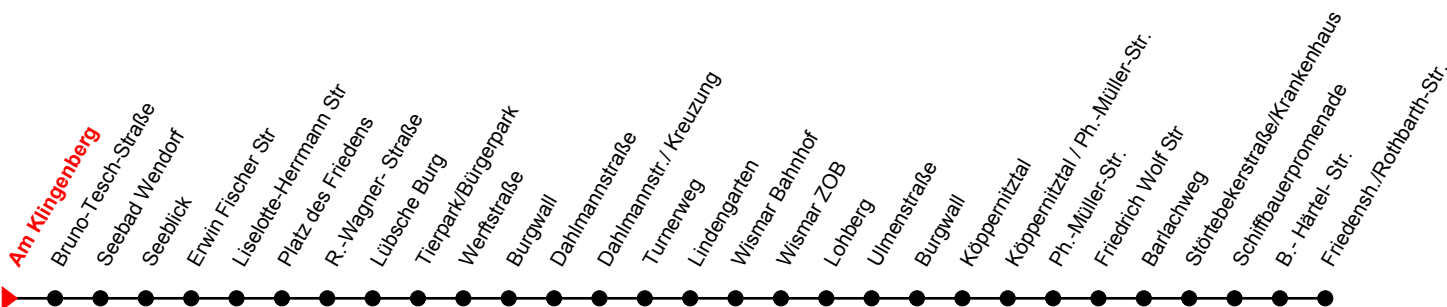

Linie
1

Am Klingenberg

Richtung: Friedensh./Rothbarth-Str.

Std	Montag - Freitag	Std	Samstag	Std	Sonn-und Feiertag
4	48	4		4	
5	35 ^①	5		5	
6	35 ^①	6		6	
7	35 ^①	7		7	58 ^①
8	35 ^①	8	35 ^①	8	58 ^①
9	35 ^①	9	35 ^①	9	58 ^①
10	35 ^①	10	35 ^①	10	58 ^①
11	35 ^①	11	35 ^①	11	58 ^①
12	35 ^①	12	35 ^①	12	58 ^①
13	35 ^①	13	35 ^①	13	58 ^①
14	35 ^①	14	35 ^①	14	58 ^①
15	35 ^①	15	35 ^①	15	58 ^①
16	35 ^①	16	35 ^①	16	58 ^①
17	35 ^①	17	35 ^①	17	58 ^①
18	35 ^①	18	35 ^①	18	
19	35 ^①	19		19	
20	10 ^①	20		20	
21	16	21		21	