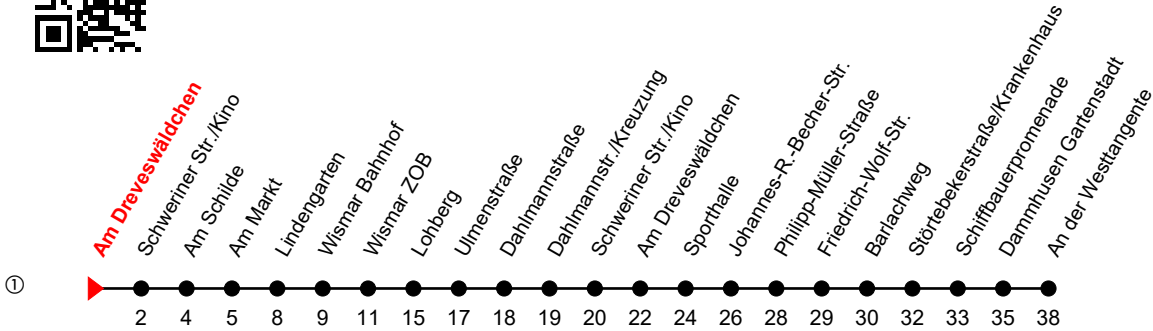

Linie
14

Am Dreveswäldchen

Richtung: Markt/ ZOB

Std	Montag - Freitag	Std	Samstag	Std	Sonn-und Feiertag
4	02	4		4	
5	07 45	5		5	
6	09 ^① 59 ^①	6	10	6	
7	19 ^① 59 ^①	7	10	7	10
8	19 ^① 59 ^①	8	09 ^①	8	10
9	19 ^① 59 ^①	9	09 ^①	9	10
10	19 ^① 59 ^①	10	09 ^①	10	09 ^①
11	19 ^① 59 ^①	11	09 ^①	11	09 ^①
12	19 ^① 59 ^①	12	09 ^①	12	09 ^①
13	19 ^① 59 ^①	13	09 ^①	13	09 ^①
14	19 ^① 59 ^①	14	09 ^①	14	09 ^①
15	19 ^① 59 ^①	15	09 ^①	15	09 ^①
16	19 ^① 59 ^①	16	09 ^①	16	09 ^①
17	19 ^①	17	09 ^①	17	40
18	09 ^① 39 ^①	18	40	18	40
19	09 ^① 40	19	40	19	40
20	10 40	20	40	20	40
21	40	21	40	21	
22	40	22	40	22	
23	40 ^{Fr}	23	40	23	
0	43 ^{Fr}	0	43	0	

Fr = an Freitagen

An gesetzlichen Feiertagen erfolgt der Verkehr wie an Sonntagen lt. Fahrplan mit Einschränkungen. Am 24. und 31.12. siehe Samstagsfahrten!