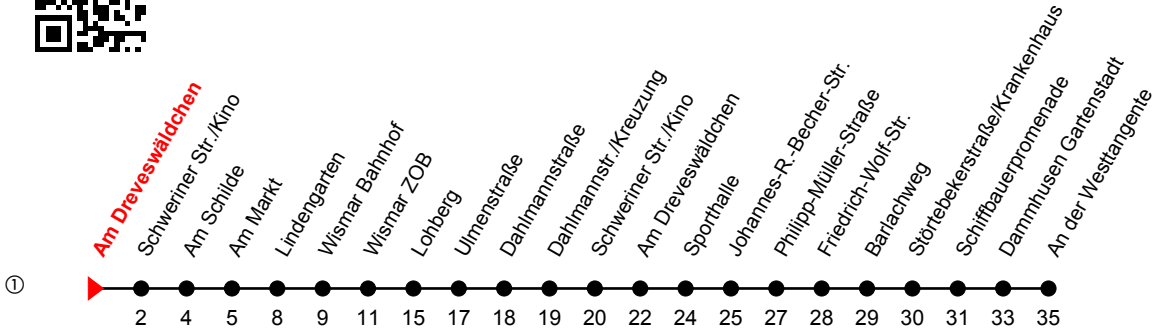

Linie
14

Am Dreveswäldchen

Richtung: Markt/ ZOB

Std	Montag-Freitag	Std	Samstag	Std	Sonn-und Feiertag
4	13	4		4	
5	08 46	5		5	
6	09 ^① 59 ^①	6	11	6	
7	19 ^① 59 ^①	7	11	7	11
8	19 ^① 59 ^①	8	09 ^①	8	11
9	19 ^① 59 ^①	9	09 ^①	9	11
10	19 ^① 59 ^①	10	09 ^①	10	09 ^①
11	19 ^① 59 ^①	11	09 ^①	11	09 ^①
12	19 ^① 59 ^①	12	09 ^①	12	09 ^①
13	19 ^① 59 ^①	13	09 ^①	13	09 ^①
14	19 ^① 59 ^①	14	09 ^①	14	09 ^①
15	19 ^① 59 ^①	15	09 ^①	15	09 ^①
16	19 ^① 59 ^①	16	09 ^①	16	09 ^①
17	19 ^①	17	09 ^①	17	41
18	09 ^① 39 ^①	18	41	18	41
19	11 ^① 41	19	41	19	41
20	11 41	20	41	20	41
21	41	21	41	21	
22	41	22	41	22	
23	41 ^{Fr}	23	41	23	
0	41 ^{Fr}	0	41	0	

Fr = an Freitagen

An gesetzlichen Feiertagen erfolgt der Verkehr wie an Sonntagen lt. Fahrplan mit Einschränkungen. Am 24. und 31.12. siehe Samstagsfahrten!