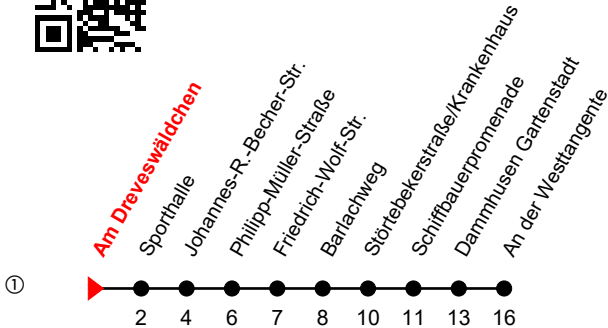

Linie
14

Am Dreveswäldchen

Richtung: An der Westtangente

Std	Montag - Freitag	Std	Samstag	Std	Sonn-und Feiertag
4	21 _R	4		4	
5	26 _R	5		5	
6	04 _R 31 ^①	6	29 _R	6	
7	21 ^① 41 ^①	7	29 _R	7	29 _R
8	21 ^① 41 ^①	8	31 ^①	8	29 _R
9	21 ^① 41 ^①	9	31 ^①	9	29 _R
10	21 ^① 41 ^①	10	31 ^①	10	31 ^①
11	21 ^① 41 ^①	11	31 ^①	11	31 ^①
12	21 ^① 41 ^①	12	31 ^①	12	31 ^①
13	21 ^① 41 ^①	13	31 ^①	13	31 ^①
14	21 ^① 41 ^①	14	31 ^①	14	31 ^①
15	21 ^① 41 ^①	15	31 ^①	15	31 ^①
16	21 ^① 41 ^①	16	31 ^①	16	31 ^①
17	21 ^① 41 ^①	17	31 ^①	17	59 _R
18	31 ^①	18	59 _R	18	59 _R
19	01 ^① 31 ^① 59 _R	19	59 _R	19	59 _R
20	29 _R 59 _R	20	59 _R	20	59 _R
21	59 _R	21	59 _R	21	
22	59 _A	22	59 _A	22	
23	59 _A ^{Fr}	23	59 _A	23	
0		0		0	
1	02 _A ^{Fr}	1	02 _A	1	

A = Verkehrt bis Dammhusen Gartenstadt; verkehrt über Friedensh./Rothbarth-Str.

Fr = an Freitagen

R = verkehrt über Friedensh./Rothbarth-Str.

An gesetzlichen Feiertagen erfolgt der Verkehr wie an Sonntagen lt. Fahrplan mit Einschränkungen. Am 24. und 31.12. siehe Samstagsfahrten!