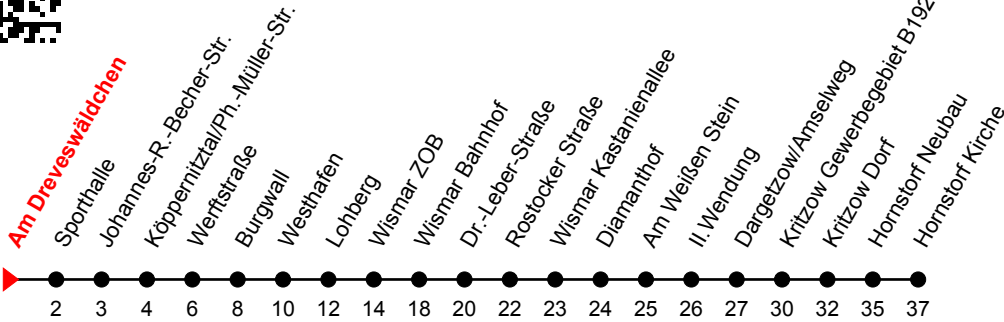

Linie
16

Am Dreveswäldchen

Richtung: Hornstorf Kirche

Std	Montag-Freitag	Std	Samstag	Std	Sonn-und Feiertag
5	10 ^①	5		5	
6	11 ^①	6		6	
7	28 ^①	7	48 ^①	7	
8	48 ^①	8		8	
9	48 ^①	9	48 ^①	9	48 ^①
10	48 ^①	10		10	
11	48 ^①	11	48 ^①	11	48 ^①
12	48 ^①	12		12	
13	48 ^①	13	48 ^①	13	48 ^①
14	48 ^①	14		14	
15	48 ^①	15	48 ^①	15	48 ^①
16	48 ^①	16		16	
17	48 ^①	17	48 ^①	17	48 ^①
18	48 ^①	18		18	
19	48 ^①	19	29 ^{①A}	19	29 ^{①A}
20	29 ^A	20		20	

A = Verkehrt bis Wismar ZOB

An gesetzlichen Feiertagen erfolgt der Verkehr wie an Sonntagen lt. Fahrplan mit Einschränkungen. Am 24. und 31.12. siehe Samstagsfahrten!