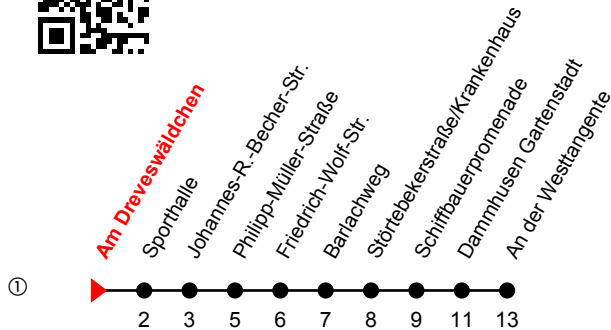

Linie
14**Am Dreveswäldchen****Richtung: An der Westtangente**

Std	Montag-Freitag	Std	Samstag	Std	Sonn-und Feiertag
4	30 _R	4		4	
5	25 _R	5		5	
6	03 _R 31 ^①	6	28 _R	6	
7	21 ^① 41 ^①	7	28 _R	7	28 _R
8	21 ^① 41 ^①	8	31 ^①	8	28 _R
9	21 ^① 41 ^①	9	31 ^①	9	28 _R
10	21 ^① 41 ^①	10	31 ^①	10	31 ^①
11	21 ^① 41 ^①	11	31 ^①	11	31 ^①
12	21 ^① 41 ^①	12	31 ^①	12	31 ^①
13	21 ^① 41 ^①	13	31 ^①	13	31 ^①
14	21 ^① 41 ^①	14	31 ^①	14	31 ^①
15	21 ^① 41 ^①	15	31 ^①	15	31 ^①
16	21 ^① 41 ^①	16	31 ^①	16	31 ^①
17	21 ^① 41 ^①	17	31 ^①	17	58 _R
18	31 ^①	18	58 _R	18	58 _R
19	01 ^① 29 ^① 58 _R	19	58 _R	19	58 _R
20	28 _R 58 _R	20	58 _R	20	58 _R
21	58 _R	21	58 _R	21	
22	58 _A	22	58 _A	22	
23	58 _A ^{Fr}	23	58 _A	23	
0	58 _A ^{Fr}	0	58 _A	0	

A = Verkehrt bis Dammhusen Gartenstadt; verkehrt über Friedensch./Rothbarth-Str.**Fr** = an Freitagen**R** = verkehrt über Friedensch./Rothbarth-Str.

An gesetzlichen Feiertagen erfolgt der Verkehr wie an Sonntagen lt. Fahrplan mit Einschränkungen. Am 24. und 31.12. siehe Samstagsfahrten!