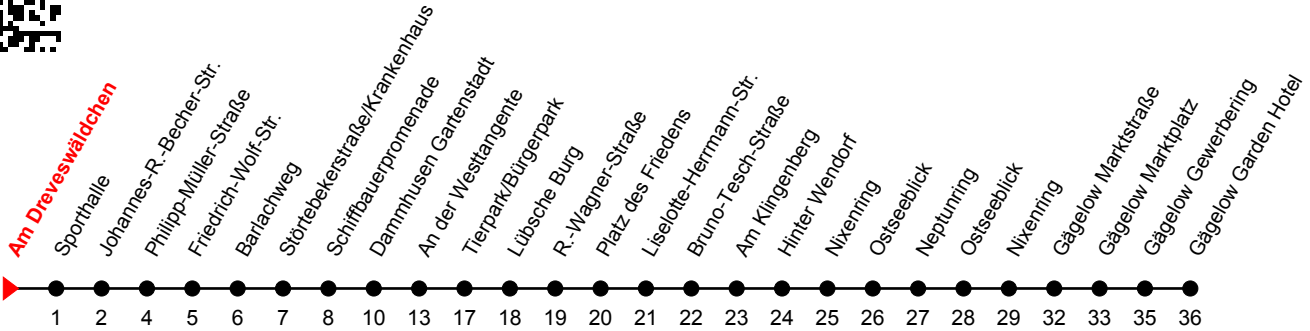

Linie
12

Am Dreveswäldchen

Richtung: Gägelow Garden Hotel

Fahrzeit
①

| Std | Montag-Freitag | Std | Samstag | Std | Sonn-und Feiertag |
|-----|-----------------|-----|---------|-----|-------------------|
| 5 | 20 ^① | 5 | | 5 | |

An gesetzlichen Feiertagen erfolgt der Verkehr wie an Sonntagen lt. Fahrplan mit Einschränkungen. Am 24. und 31.12. siehe Samstagsfahrten!